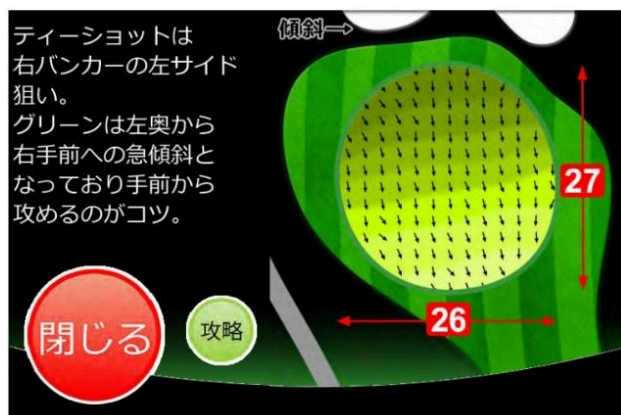

## GPSナビ付乗用カート使用

カート全台にGPSナビシステム「MARSHAL-Ai」を導入しました。

コースの情報案内やGPSによりグリーンまでの距離、先行カートまでの距離が画面にリアルタイムで表示され便利かつ安全にプレーができます。  
また、コンペのお客様にはリーダーズボード機能（コンペスコア集計）を搭載しており、皆さんのスコアや順位がリアルタイムで表示されコンペの盛り上げに役立つと思います。  
是非、ご利用下さいませようお待ちしております。

### • 正確な距離、高低差が分かる

大きな液晶画面で明るくて見やすいコースレイアウト表示は、狙い所をタップした地点間の距離を教えてくれるので、次のショットの戦略が立てやすい！

### • ピンポジションと攻略法を確認！

五浦庭園カントリークラブでは、グリーンマップをさらに充実させ高低差をグラデーションで表現しボール転がりを矢印で表現しグリーンが網羅され、見やすくなっています。

攻略法とグリーン丸わかりマップ搭載

明るくて見やすいコースレイアウト