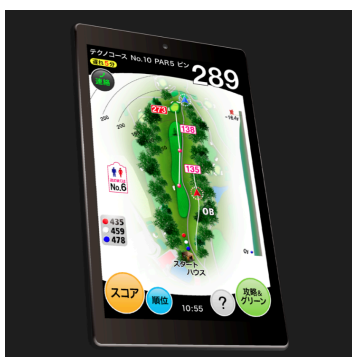

## GPSナビ付乗用カート使用

カート全台にGPSナビシステム「MARSHAL-Ai」を導入しました。

コースの情報案内やGPSによりグリーンまでの距離、先行カートまでの距離が画面にリアルタイムで表示され便利かつ安全にプレーができます。  
また、コンペのお客様にはリーダーズボード機能（コンペスコア集計）を搭載しており、皆さんのスコアや順位がリアルタイムで表示されコンペの盛り上げに役立つと思います。  
是非、ご利用下さいませようお待ちしております。

### • 正確な距離、高低差が分かる

大きな液晶画面で明るくて見やすいコースレイアウト表示は、狙い所をタップした地点間の距離を教えてくれるので、次のショットの戦略が立てやすい！

### • ピンポジションと攻略法を確認！

五浦庭園カントリークラブでは、グリーンマップをさらに充実させ高低差をグラデーションで表現しボール転がりを矢印で表現しグリーンが網羅され、見やすくなっています。

攻略法とグリーン丸わかりマップ搭載

明るくて見やすいコースレイアウト